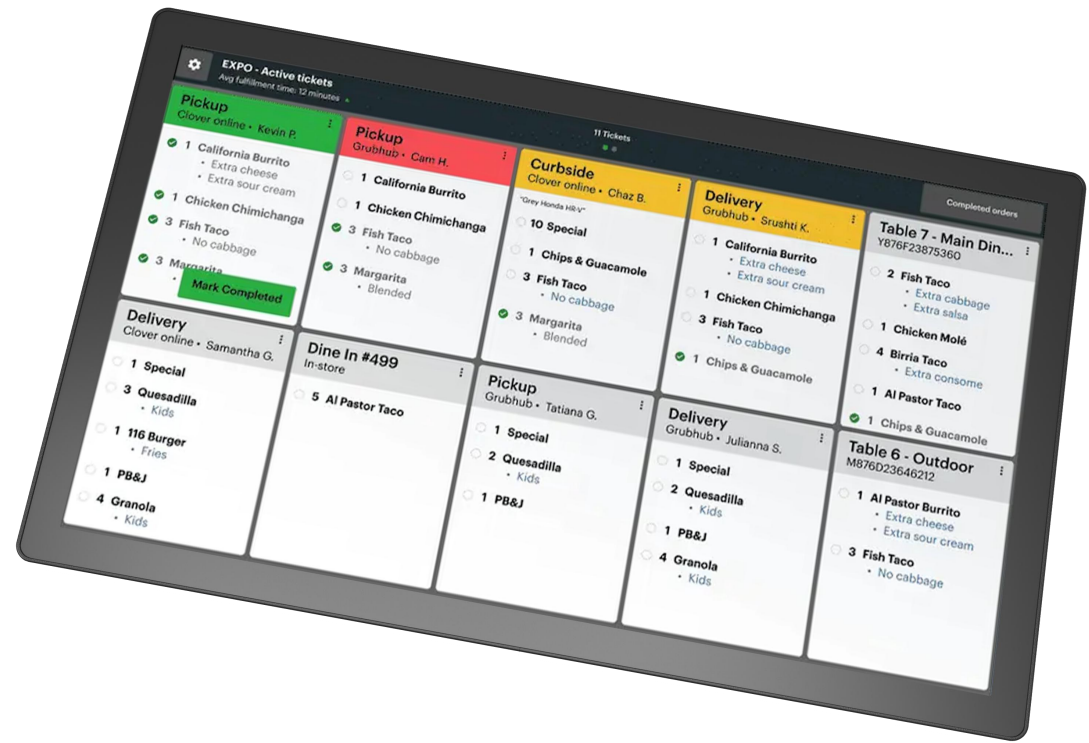

# KDP-238G

23.8" 厨房显示器

## 23.8" 厨房显示器

### 主要特点

- 密封零边框设计和全金属外壳
- 使用HD等级1920 x 1080高分辨率面板
- 提供标准VGA、HDMI接口
- 多语言OSD菜单, 带5-UI按钮
- 支持VESA安装,100mm x 100mm
- 内置P-CAP多点触摸 (10点), 可选